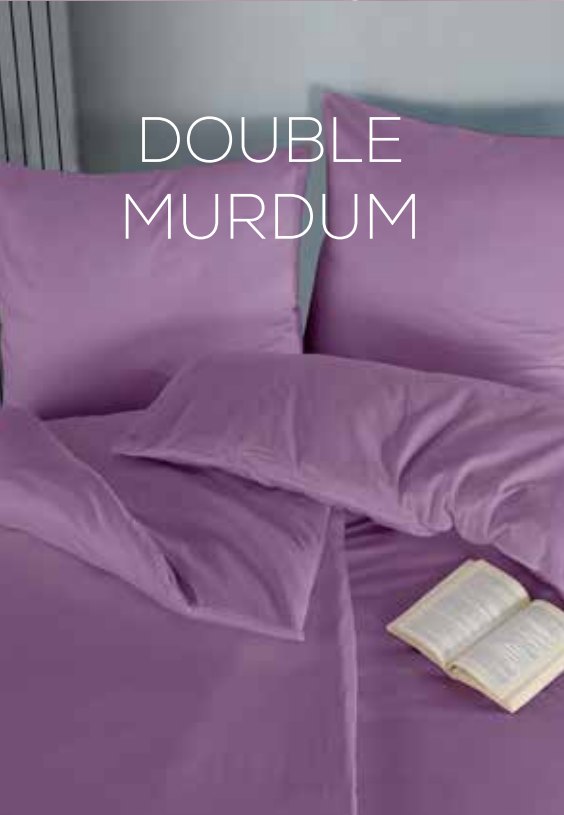

DOUBLE
MURDUM