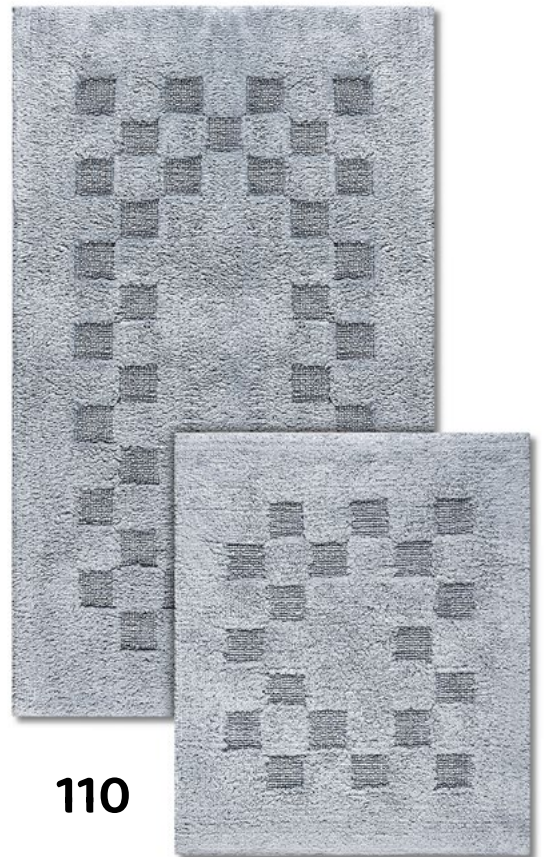

60x100 + 50x60
50x80 + 50x40

60x10
50x80
70x120
80x150

80x200
80x300
150x230

109

- Tufting Bath Room Mat
- Pile Height: 14 mm

60x100 + 50x60
50x80 + 50x40

60x10 80x200
50x80 80x300
70x120 150x230
80x150

• Tufting Bath Room Mat
• Pile Height: 14 mm