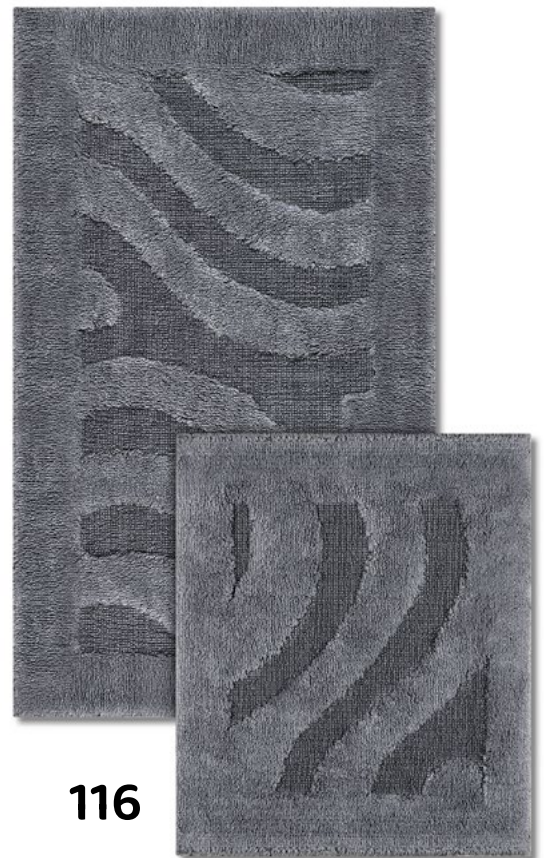

60x100 + 50x60
50x80 + 50x40

60x10
50x80
70x120
80x150

80x200
80x300
150x230

115

• Tufting Bath Room Mat
• Pile Height: 14 mm

60x100 + 50x60
50x80 + 50x40

60x10
50x80
70x120
80x150
80x200
80x300
150x230

• Tufting Bath Room Mat
• Pile Height: 14 mm