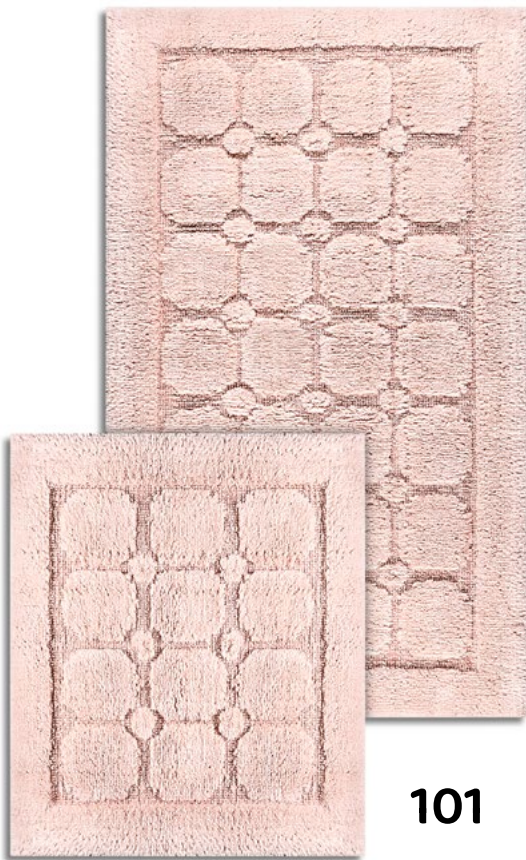

YEG TEKSTİL SANAYİ TİC. LTD. ŞTİ.

BATHRUG COLLECTION

101

• Tufting Bath Room Mat
• Pile Height: 14 mm

60x100 + 50x60
50x80 + 50x40

60x10
50x80
70x120
80x150
80x200
80x300
150x230

• Tufting Bath Room Mat
• Pile Height: 14 mm

60x100 + 50x60
50x80 + 50x40

60x10
50x80
70x120
80x150

80x200
80x300
150x230

103

• Tufting Bath Room Mat
• Pile Height: 14 mm

60x100 + 50x60
50x80 + 50x40

60x10
50x80
70x120
80x150
80x200
80x300
150x230

• Tufting Bath Room Mat
• Pile Height: 14 mm

60x100 + 50x60
50x80 + 50x40

60x10
50x80
70x120
80x150

80x200
80x300
150x230

105

- Tufting Bath Room Mat
- Pile Height: 14 mm

60x100 + 50x60
50x80 + 50x40

60x10 80x200
50x80 80x300
70x120 150x230
80x150

• Tufting Bath Room Mat
• Pile Height: 14 mm