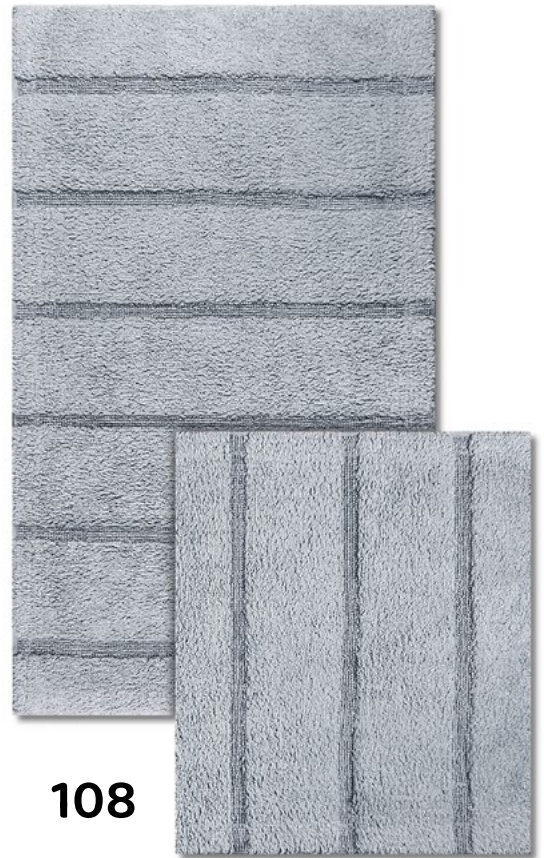

60x100 + 50x60
50x80 + 50x40

60x10
50x80
70x120
80x150

80x200
80x300
150x230

107

- Tufting Bath Room Mat
- Pile Height: 14 mm

60x100 + 50x60
50x80 + 50x40

60x10 80x200
50x80 80x300
70x120 150x230
80x150

• Tufting Bath Room Mat
• Pile Height: 14 mm

60x100 + 50x60
50x80 + 50x40

60x10
50x80
70x120
80x150

80x200
80x300
150x230

109

- Tufting Bath Room Mat
- Pile Height: 14 mm

60x100 + 50x60
50x80 + 50x40

60x10 80x200
50x80 80x300
70x120 150x230
80x150

• Tufting Bath Room Mat
• Pile Height: 14 mm