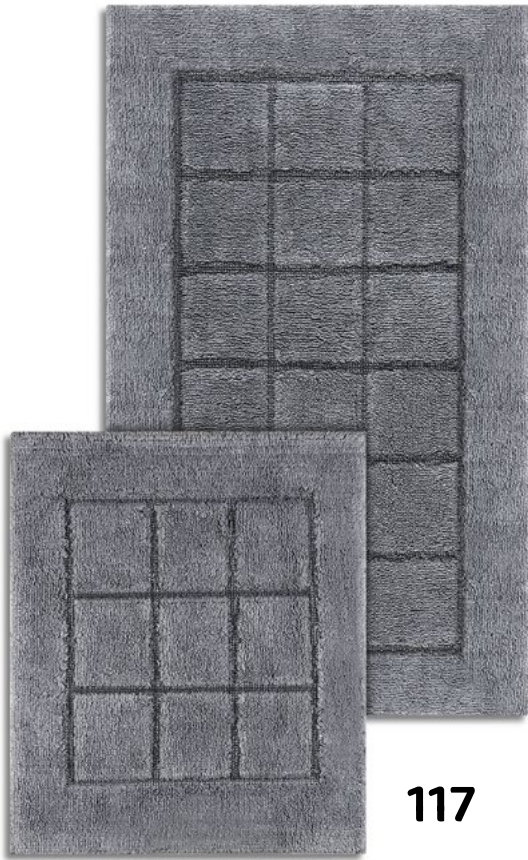

117

- Tufting Bath Room Mat
- Pile Height: 14 mm

60x100 + 50x60
50x80 + 50x40

60x10   80x200
50x80   80x300
70x120   150x230
80x150